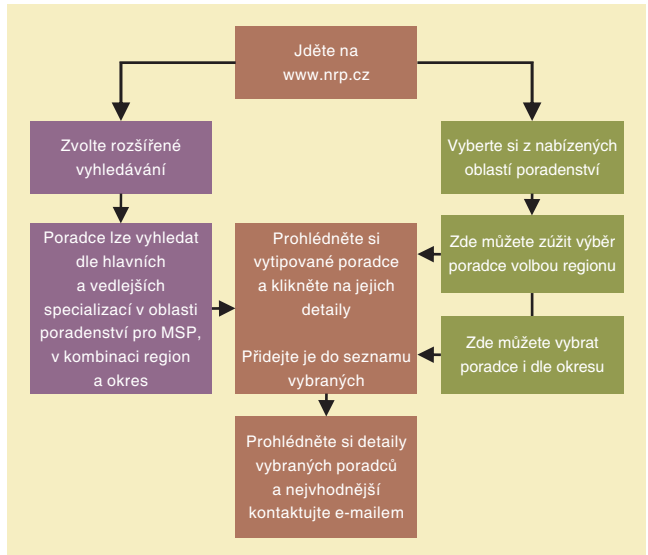

Jste malý a střední podnikatel

Výhody pro vás:

- -- jednoduchý přístup k databázi poradenských služeb
- -- možnost vyhledat si poradce dle jeho specifických znalostí a dovedností
- -- vyberete si poradce podle specifických kritérií
- -- poradce kontaktujete přímo a ušetříte tak čas
- -- máte jistotu, že poradci v registru jsou nezávisle kontrolováni
- -- používání registru je bezplatné