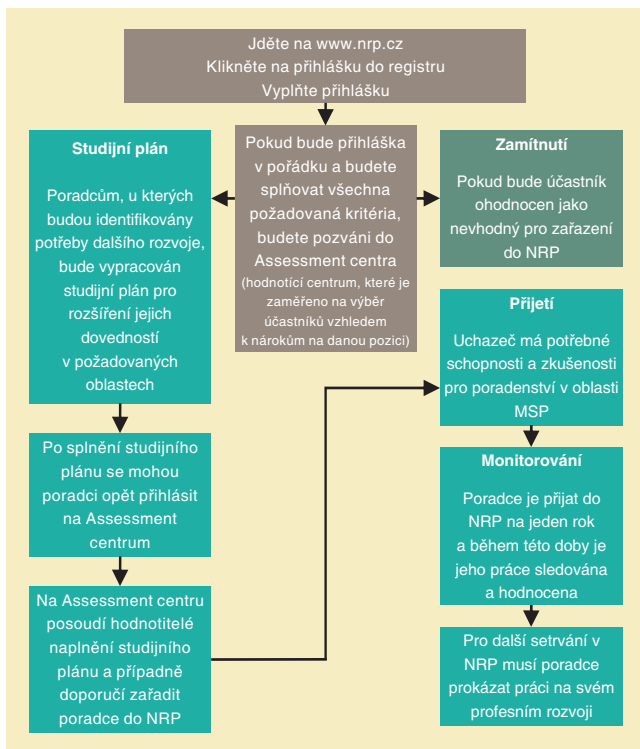

Jste poradce

Každý poradce se zaváže k dodržování stanov a etického kodexu. Po přijetí obdrží certifikát o zařazení do NRP a členskou kartu, která se obnovuje jednou ročně.

Výhody pro vás:

- -- propagace vaší činnosti
- -- možnost spolupráce s ostatními poradci
- -- neustálá práce na vašem profesionálním rozvoji
- -- možnost zúčastnit se vysoce kvalitních a finančně zvýhodněných školení
- -- bezplatné zařazení do registru